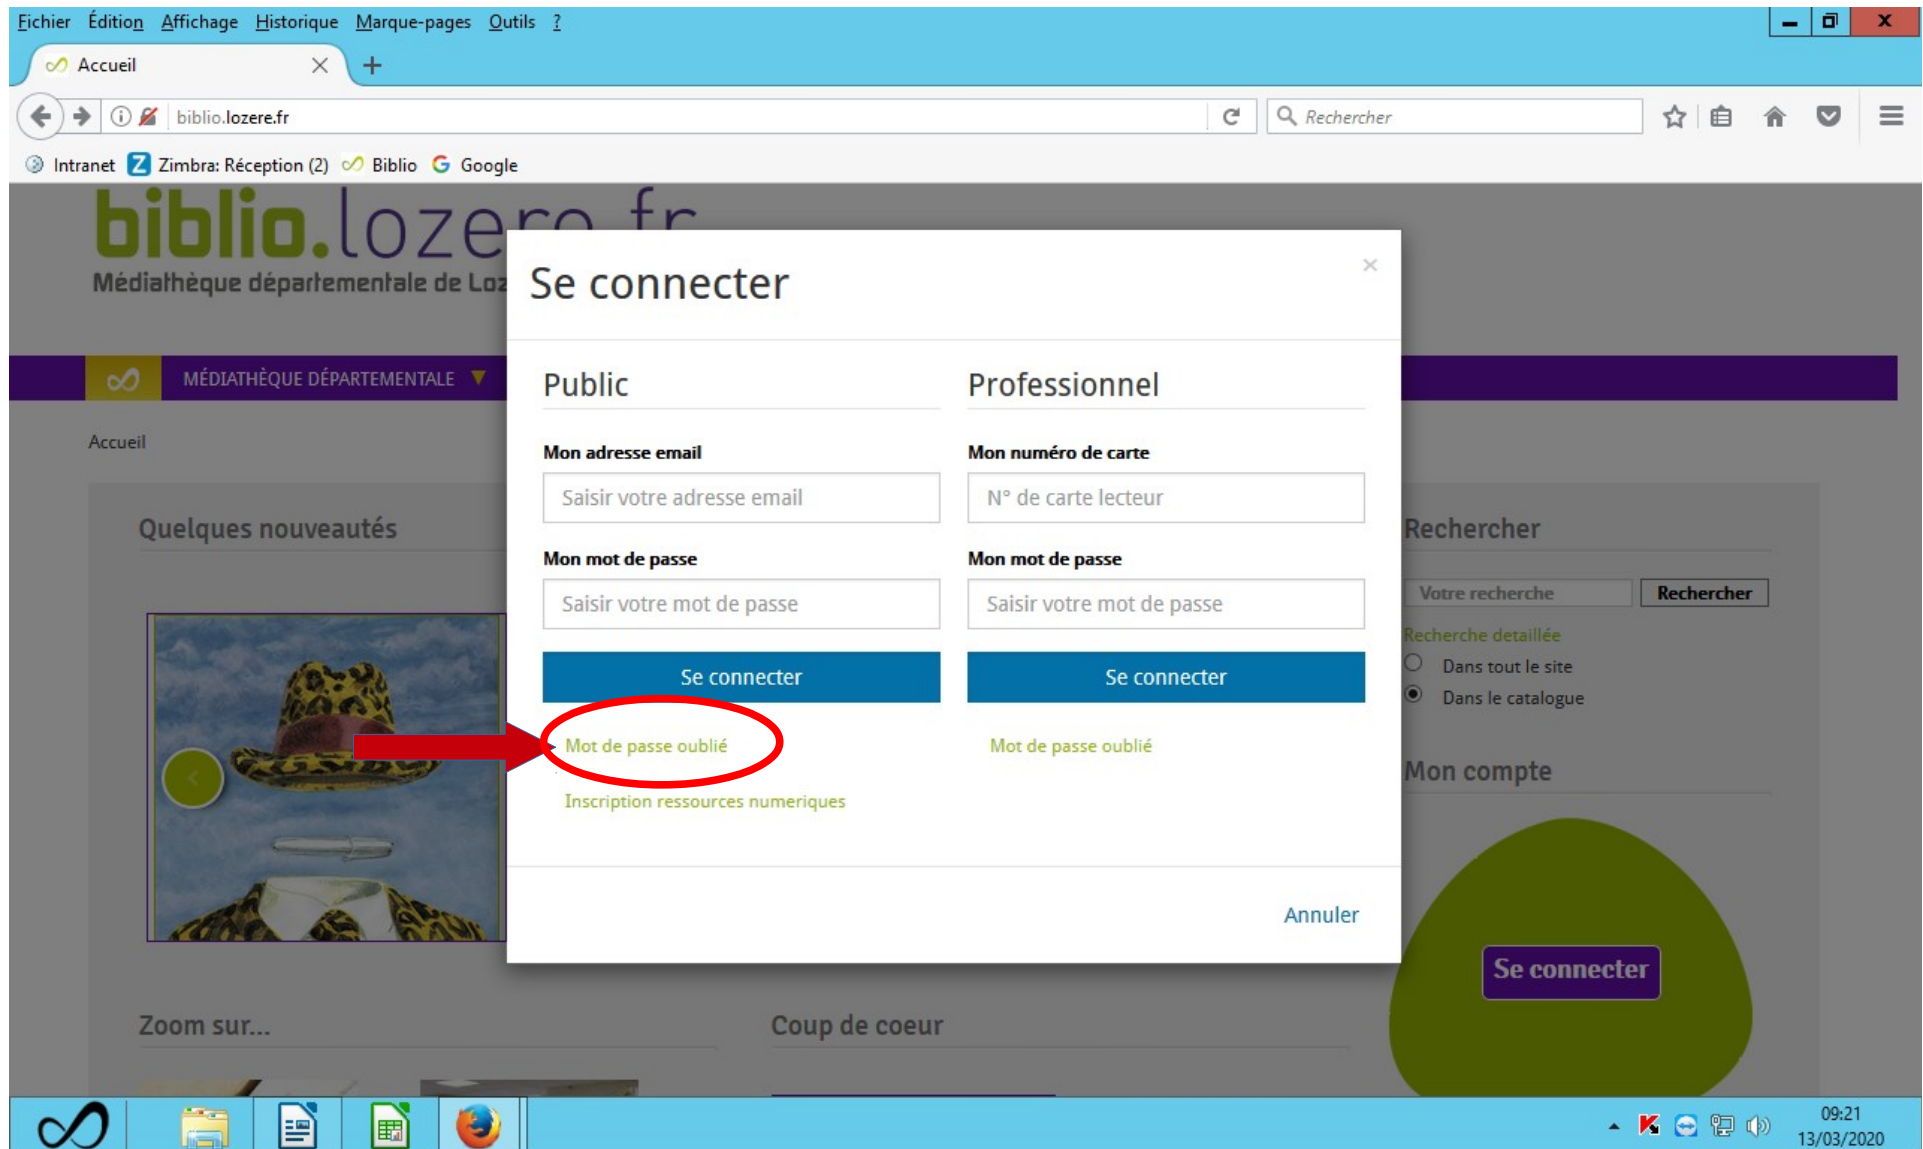

## RECUPERATION DU MOT DE PASSE : POUR ACCÉDER AUX RESSOURCES NUMÉRIQUES

Préalables :

- SAVOIR UTILISER UN ORDINATEUR – CONNAISSANCES DE BASE
- ÊTRE EN POSSESSION D'UN ADRESSE E-MAIL OU SAVOIR LE CRÉER

## I étape :

- cliquer sur « se connecter »

The screenshot shows a web browser window displaying the homepage of the Médiathèque départementale de Lozère. The browser's address bar shows the URL 'biblio.lozere.fr'. The website's header includes the logo 'biblio.lozere.fr' and a navigation menu with items like 'MÉDIATHÈQUE DÉPARTEMENTALE', 'RÉSEAU', 'DÉCOUVRIR', 'ESPACE PROFESSIONNEL', and 'RESSOURCES NUMÉRIQUES'. The main content area features a 'Quelques nouveautés' section with three book covers: a leopard-print hat, a woman in a blue dress in a forest, and a book titled 'Ballade'. To the right, there is a 'Rechercher' section with a search bar and a 'Rechercher' button. Below the search bar, there are radio buttons for 'Recherche détaillée' with options 'Dans tout le site' and 'Dans le catalogue'. At the bottom right, there is a 'Mon compte' section with a large green circle containing a purple button labeled 'Se connecter', which is pointed to by a red arrow. The Windows taskbar at the bottom shows the system tray with the date '13/03/2020' and time '09:15'.

## II étape :

- cliquer sur « mot de passe oublié »

### III étape :

- insérer votre adresse e-mail
- cliquer sur « valider »

The screenshot shows a web browser window with the address bar displaying `biblio.lozere.fr/mot-de-passe-oublie?layout=reset&mod_id=91`. The page title is "Mot de passe oublié". The main content area is titled "Mot de passe oublié" and contains the following sections: