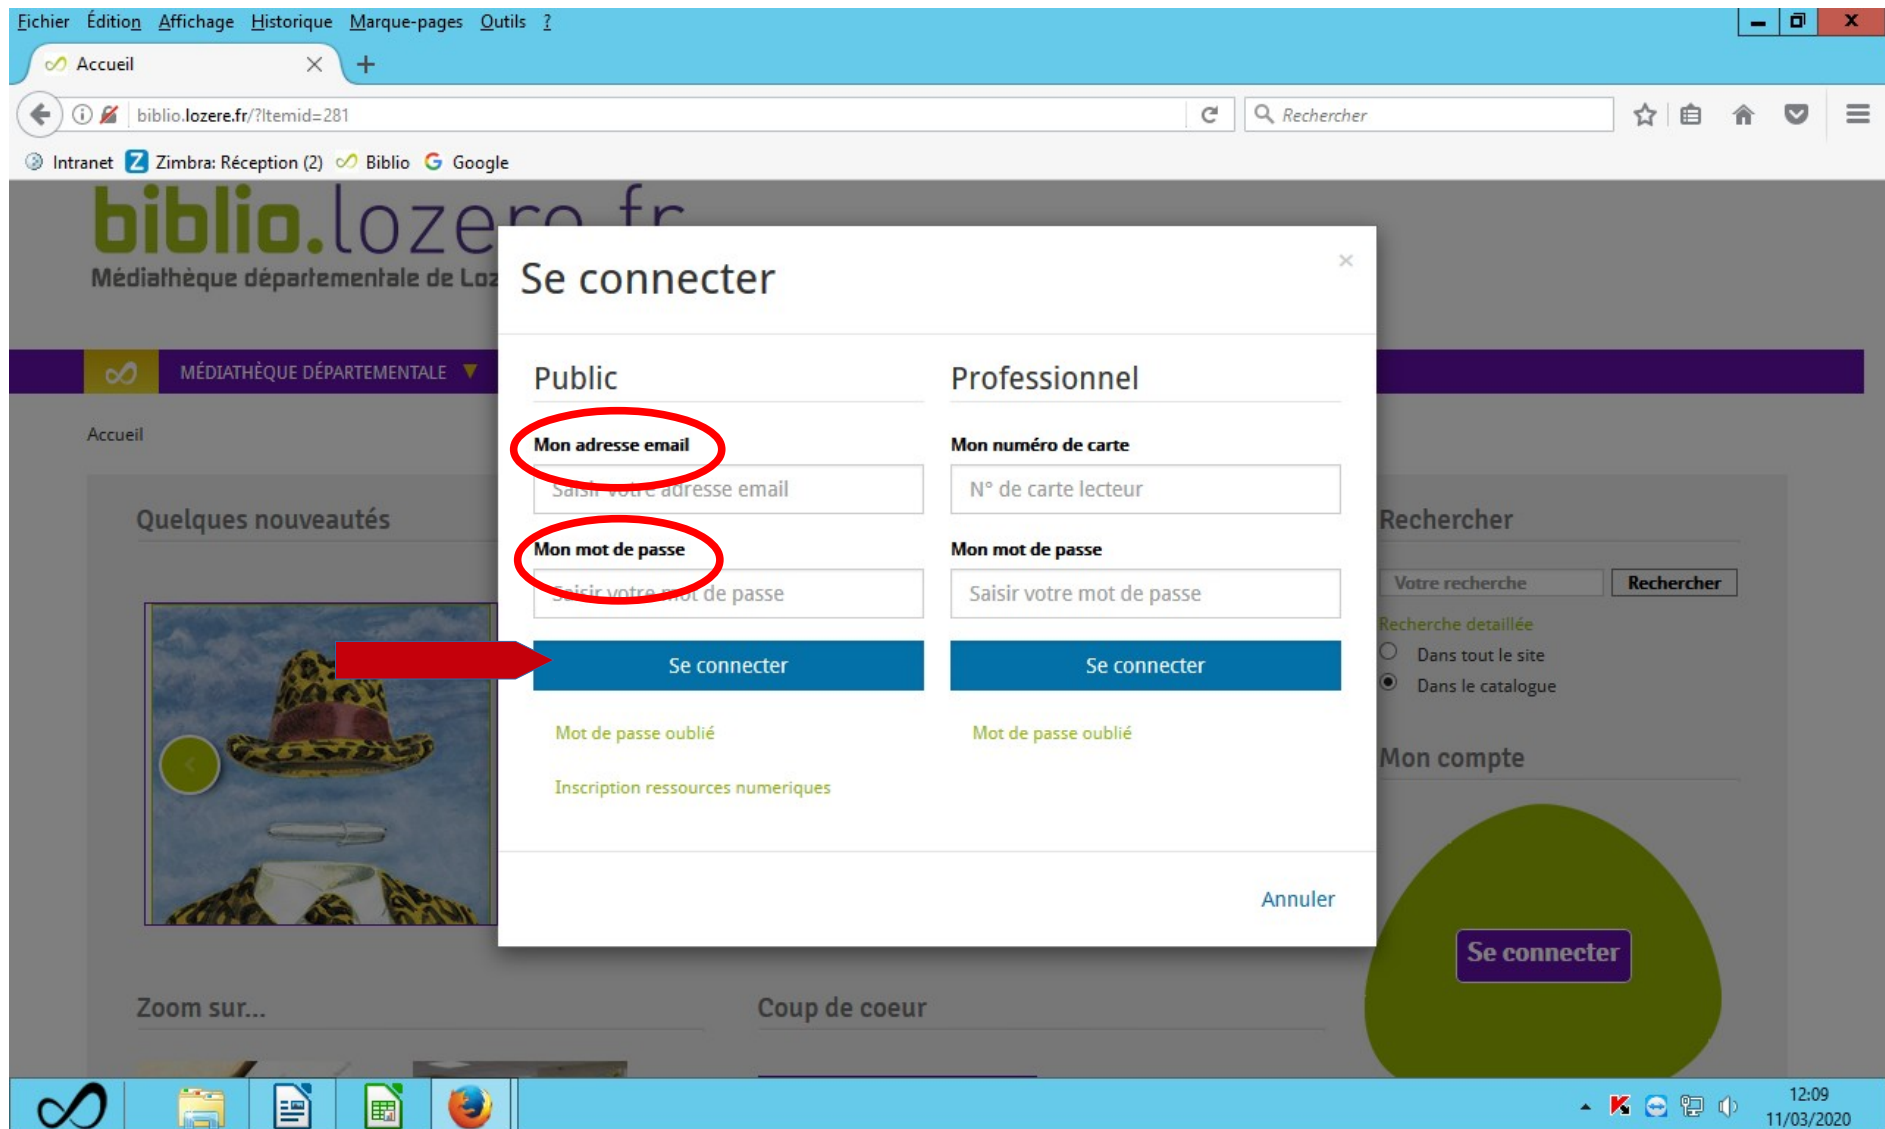

II étape :

- écrire l'adresse e-mail et le mot de passe utilisés lors de la première inscription aux ressources numériques
- cliquer sur « se connecter »